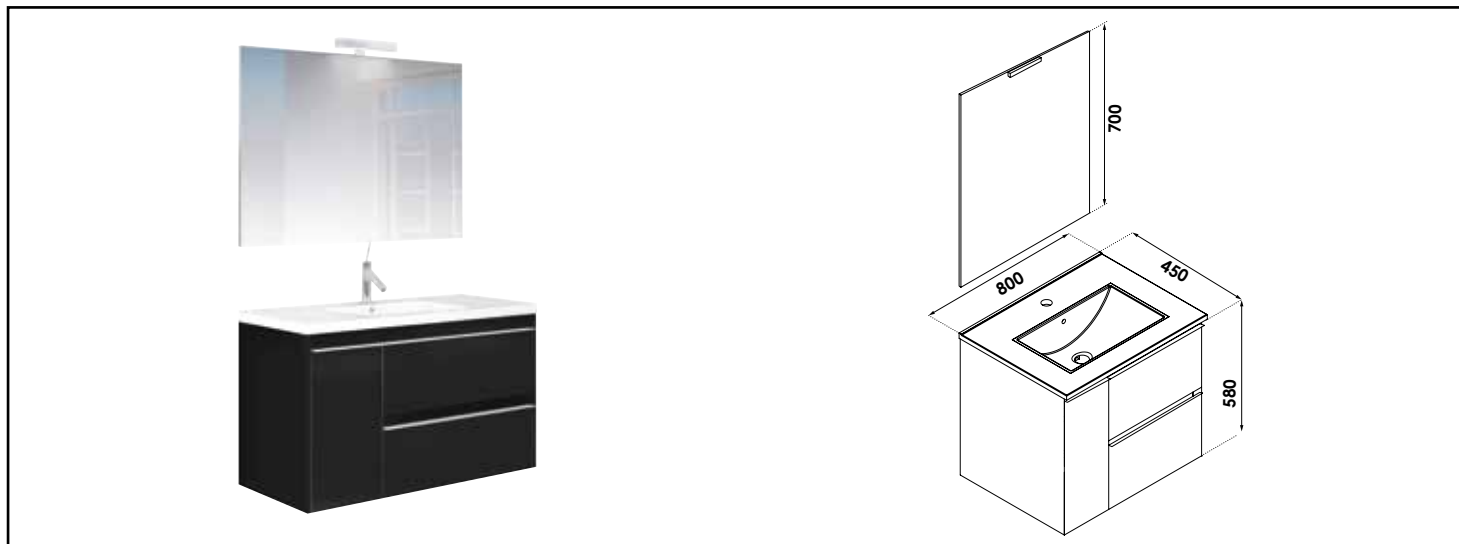

Référence : **401512029**

MEUBLE COMPLET BOSTON AVEC MIROIR SUSPENDUS - LARG. 80CM - COLORIS NOIR MAT

CARACTÉRISTIQUES

Meuble à suspendre finition Noir mat, avec plan céramique blanche simple vasque intégrée avec trop plein ;
 profondeur : 46cm
 Dimensions : Largeur : 80cm x Profondeur : 45cm x Hauteur : 58cm
 Corps de meuble avec vide sanitaire
 Plan céramique blanc extra-plat, épaisseur : 18mm
 Dimension de la cuve : 450x255x120mm
 Structure du caisson (façade et corps) en panneaux de particules revêtu MDF, épaisseur : 16mm
 2 tiroirs et 1 porte en panneau de particules à ouverture totale et fermeture amortie
 Poignées en aluminium chromé
 1 miroir simple à suspendre avec spot LED classe 2 IP44, hauteur : 70cm
 2 points de fixation murale
 Accessoires en options : pieds réglables en hauteur : de 29 à 31cm
 Livré pré-monté, sans robinetterie, sans visserie de fixation murale, sans vidage
 Fabrication européenne
 Norme PEFC
 Ecotaxe en sus